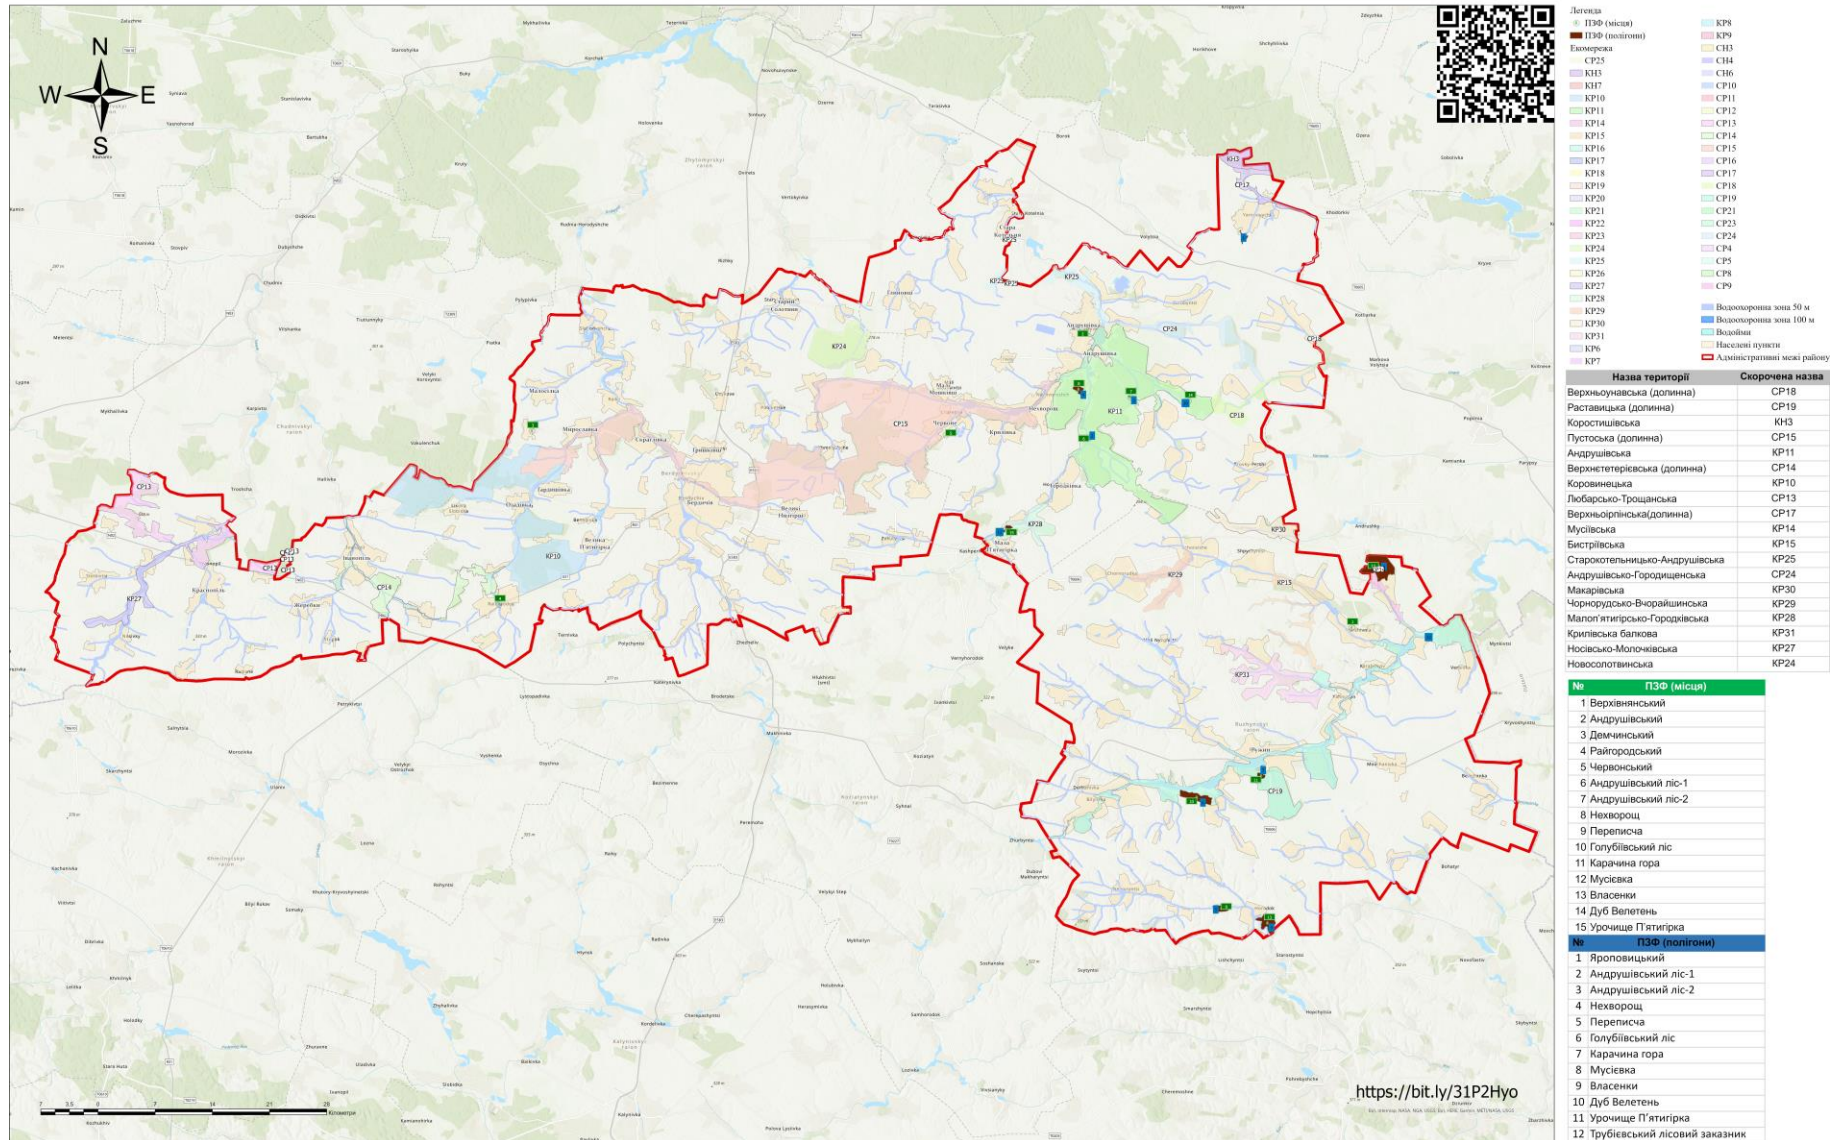

Об'єкти екомережі з існуючими об'єктами ПЗФ Бердичівського району Житомирської області

Додаток 1
до рішення обласної ради
від №

Заступник голови
обласної ради

В.В. Ширма